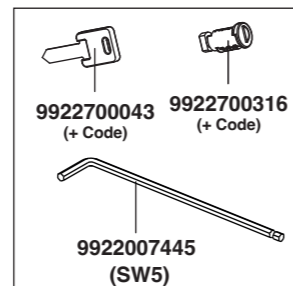

# Atera SIGNO

Ford

**Transit Connect** 02/2014–  
(ohne Dachhimmel / without roofliner)

**Grand Transit Connect** 02/2014–  
(ohne Dachhimmel / without roofliner)

**Tourneo Connect** 02/2014–05/2022  
(ohne Dachhimmel / without roofliner)

**Grand Tourneo Connect** 02/2014–05/2022  
(ohne Dachhimmel / without roofliner)

Art. Nr. / Part-No. : 044 422 (Ergänzungsträger/extra carrier bow)  
Art. Nr. / Part-No. : 047 422 (Ergänzungsträger/extra carrier bow)

nur bei Art.Nr.: 047 422  
only for part no.: 047 422  
A- 8828700068  
B- 9945700223  
C1- 8828700062  
C2- 8828700063

- 1- 9945700092
- 2- 9919700062
- 3- 9945700105
- 4- 9912700051
- 5- 9918701344
- 6- 9918701357
- 7- 9910700004
- 8- 9908700044
- 9a- 9908700137
- 9b- 9910700035
- 10a- 9918700962
- 10b- 9912700118
- 11- 9908700010
- 12- 9918701345
- 13- 9949701538