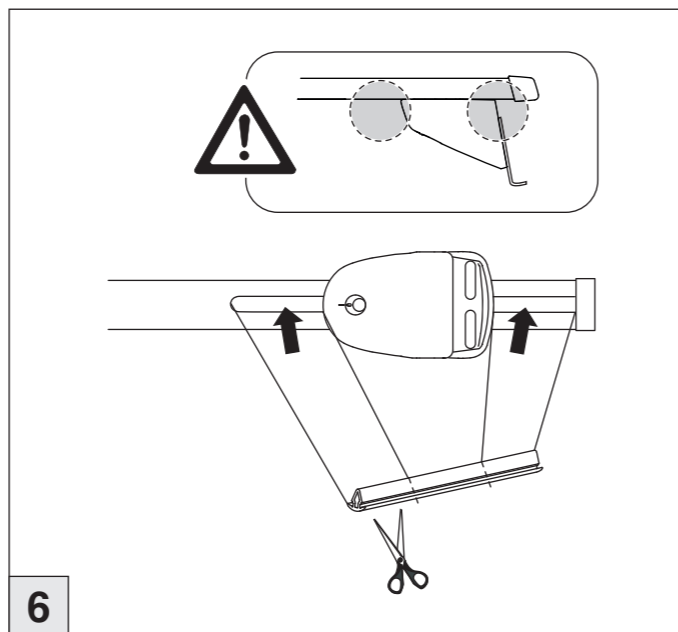

# Atera SIGNO

Ford

**Transit Connect** 02/2014–  
(ohne Dachhimmel / without roofliner)

**Grand Transit Connect** 02/2014–  
(ohne Dachhimmel / without roofliner)

**Tourneo Connect** 02/2014–05/2022  
(ohne Dachhimmel / without roofliner)

**Grand Tourneo Connect** 02/2014–05/2022  
(ohne Dachhimmel / without roofliner)

Art. Nr. / Part-No. : 044 422 (Ergänzungsträger/extra carrier bow)  
Art. Nr. / Part-No. : 047 422 (Ergänzungsträger/extra carrier bow)