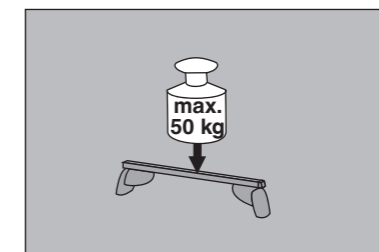

044 422 (Stahl) (Steel)		2,8 kg
047 422 (AERO- Aluminium)		2,5 kg